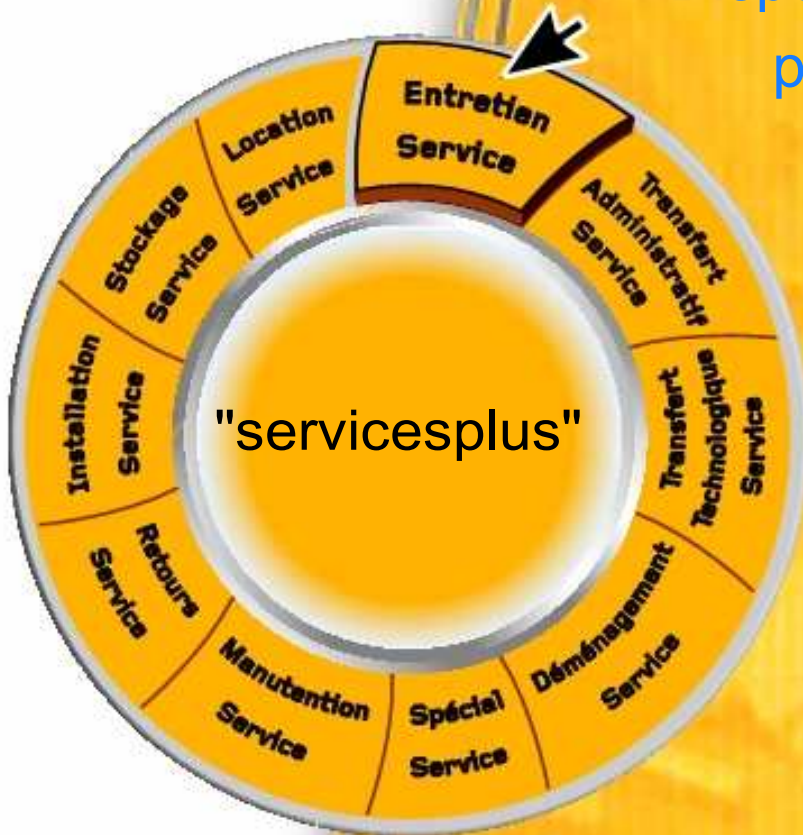

Entretien Service

La maintenance de votre flotte de véhicules

“ Disposez en permanence de véhicules opérationnels. ”

GEODIS
calberson

➔ Entretien Service

La maintenance de votre flotte de véhicules

Pour satisfaire vos clients, vos véhicules industriels doivent en permanence être opérationnels. Au-delà de leur état de marche parfait, vous souhaitez qu'ils soient aussi le reflet du sérieux et du professionnalisme de votre entreprise.

Calberson Location a conçu Entretien Service pour vous libérer des opérations quotidiennes de maintenance de votre flotte de véhicules. Cette prestation répond à vos besoins d'efficacité, d'image et de maîtrise des coûts.

Vos véhicules sont au service de votre efficacité.

Notre garage - réparti sur plus de 4000 m² d'ateliers de mécanique, de peinture et de carrosserie - est ouvert de 6 heures à 21 heures. Nos 30 techniciens spécialisés assurent les visites d'entretien préventives, la préparation, le passage aux Mines et tous types de réparations dans les meilleurs délais afin de réduire les immobilisations.

Vos véhicules font partie de votre image.

Les véhicules entretenus par Calberson Location sont toujours propres et leur carrosserie en parfait état. Nos ateliers disposent d'une station de lavage de poids lourds.