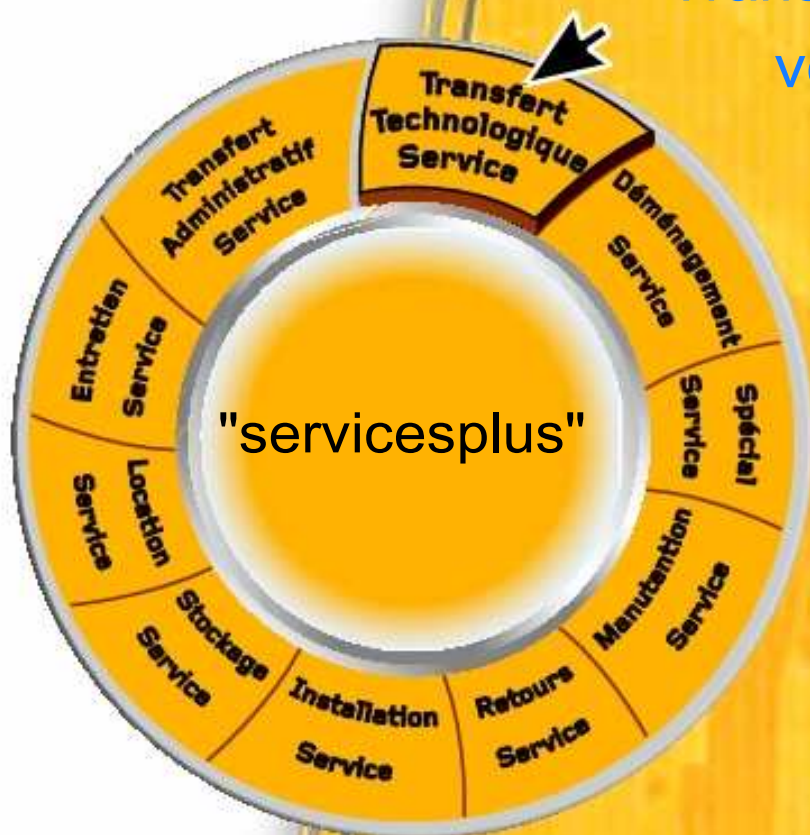

# ➔ Transfert Technologique Service

Le transfert de votre outil de production d'un site à un autre

“ Transférez  
votre production,  
préservez votre  
productivité. ”

GEODIS  
calberson

# ➔ Transfert Technologique Service

Le transfert de votre outil de production d'un site à un autre

Pour transférer votre outil de production d'un site vers un autre, vous souhaitez que votre prestataire agisse le plus rapidement possible et minimise ainsi l'impact de ce changement sur votre productivité. Cette opération doit aussi permettre à vos collaborateurs de vivre cet événement en toute sérénité.

La clé de la réussite de votre transfert industriel et technologique est la compréhension parfaite de votre activité. Notre expert en transferts vous écoute et intègre les contraintes spécifiques à votre métier avant de vous proposer une prestation globale.