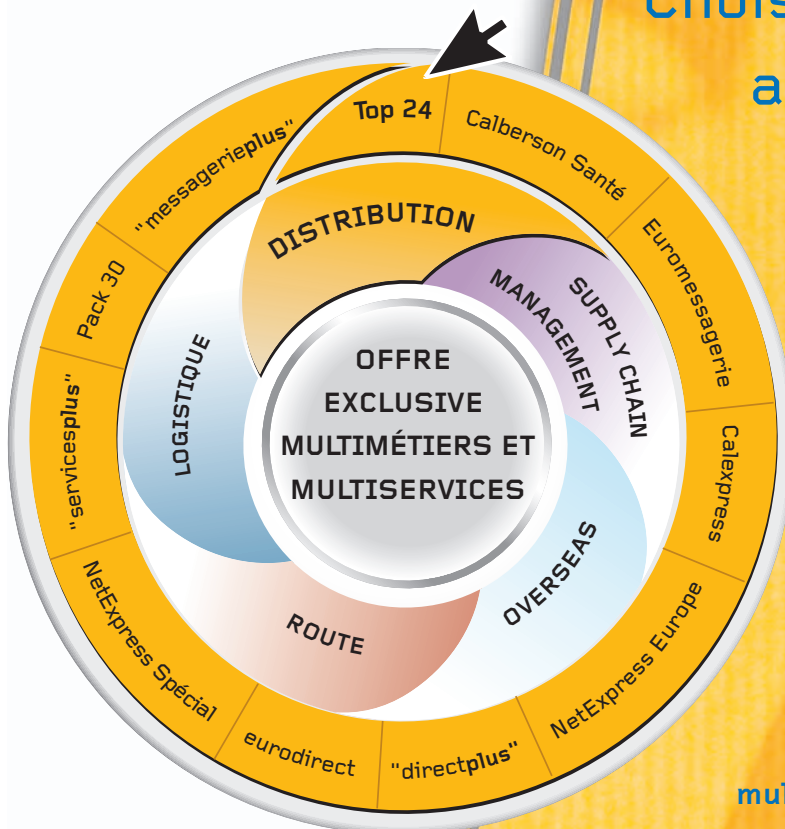

# TOP 24

Votre service de messagerie 24h garanties au départ de Paris et Lyon

“Choisissez la sérénité avant tout”

**T**op 24 participe à l'offre distribution multiservices de Geodis Calberson.

Cette offre, riche d'un ensemble de prestations nationales et européennes ainsi que de

## Les "+" de Top 24

- Vous disposez en permanence de la disponibilité et de la proximité du premier réseau de messagerie de France, certifié ISO avec ses 600 lignes quotidiennes (12 plates-formes de transit) et nos agences. Notre plan de transport au départ de Lyon et Paris vous assure une livraison dès le lendemain.
- Vous êtes en relation directe avec un service clients dédié et proactif (service préventif).
- Vous voulez suivre vos expéditions, obtenir une preuve de livraison. Avec **@sp@ce**, vous consultez en temps réel la situation de vos envois et vous pouvez visualiser et imprimer une preuve de livraison (récépissé émarginé) en quelques secondes, dès 9h00 le lendemain de la livraison.
- Vous pouvez pré-informer vos destinataires de leurs livraisons : **@sp@ce**, vous le permet 24h/24.
- La valeur de vos envois est prise en compte dans le cadre de l'extension de nos limites de responsabilité.
- Les procédures administratives (contre-remboursements, assurances...) sont accélérées.
- Nos collaborateurs se mobilisent chaque jour dans le cadre de notre stratégie **STC** : Satisfaction Totale du Client. Ainsi le taux de satisfaction de nos clients progresse régulièrement pour atteindre le score de **95,3 %**.