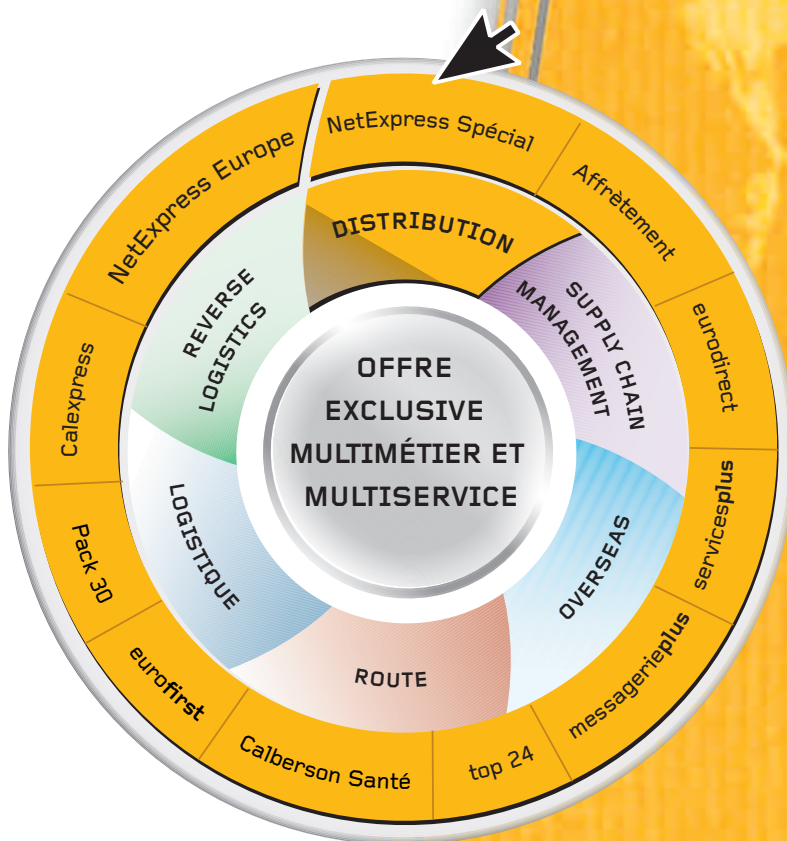

NETEXPRESS SPÉCIAL

LA solution de transports urgents et sur mesure en France et en Europe

“Optez pour la parfaite maîtrise de votre transport en France et en Europe”

GEODIS
calberson

NETEXPRESS SPÉCIAL

LA solution de transports urgents et sur mesure en France et en Europe

Les "+" de NetExpress Spécial

Vous bénéficiez d'une équipe de professionnels, multilingues et sensibles à vos impératifs pour vous apporter la solution adaptée : un seul et même service pour répondre à vos besoins au départ de tout point en **France et en Europe 24h/24 et 7j/7**.

Transports Urgents :

Une solution de transport "haut de gamme" permettant l'acheminement dans les délais les plus courts, avec les moyens de transport les mieux adaptés en France et en Europe.

- Devis immédiat
- Prise en charge de vos produits dans l'heure en France et dans les deux heures en Europe
- Confirmation de livraison systématique, dans le quart d'heure
- Suivi permanent et remontée d'information en temps réel sur le déroulement des missions
- Engagement sur les délais convenus